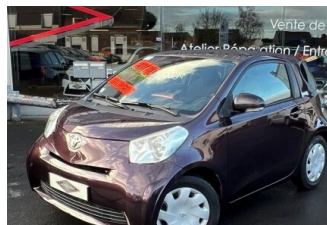

Toyota iQ 1.0 VVT-I 68CH CHAINE DE DISTR 6 800 €

DESCRIPTION

1.0 VVT-I 68CH CHAINE DE DISTR, essence, violet mat, 07/02/2013, Radio CD, AUX, Commande au Volant, CHAINE DE DISTRIBUTION, IDEAL JEUNE PERMIS, Vitres électriques, Volant multifonction, ABS, Airbags conducteur / passager / latéraux, Direction assistée, Verrouillage centralisé

INFORMATIONS

Type : Compacte
Date de sortie : 01/01/2013
Marque : Toyota
Modèle : iQ
Kilométrage : 65177 Km
Version : 1.0 VVT-I 68CH CHAINE DE DISTR
Année immatriculation : 07/02/2013
Puissance fiscale : 4 CV
Norme Euro :
Carburant : Essence

COMMENTAIRE PUBLIC VO: ***
ROMAIN A LE PLAISIR DE VOUS FAIRE
DECOUVRIR CE VEHICULE *** **
TOYOTA IQ DE COULEUR VIOLETTE **
** MOTEUR 1.0 VVT-I 68 CH ** ** 1 ERE
MISE EN CIRCULATION LE 07 FEVRIER
2013 ** ** 4 CHEVAUX FISCAUX ** **
FAIBLES KILOMETRAGE: 65 177 kms ***
*** CHAINE DE DISTRIBUTION *** **
RIEN A PREVOIR *** ** REVISION
FAITE *** **véhicule révisé ** **aucun frais
à prévoir** **coffre avec grande
capacité*** **Options et équipements*** -
Faibles kilométrages 65 177 km -
Climatisation - Radio CD AUX - Vitres
électriques - Direction assistée -
Fermeture centralisée - ABS - Airbags ...
PRIX: 6 800 € N'hésitez pas à contacter
ROMAIN pour plus informations .
Possibilité de " CLICK & COLLECT " *tous
nos véhicules sont révisés et contrôlés
entièrement* *possibilité d'extension de