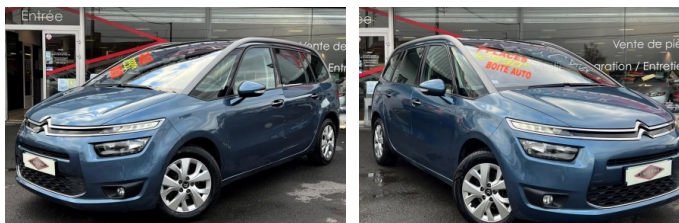

Citroën C4 Picasso 1.6 HDI 120CH EAT6 BUSINESS+ 12 990 € Monospace

DESCRIPTION

1.6 HDI 120CH EAT6 BUSINESS+, diesel, bleu mat, 22/06/2016, Rétroviseurs électriques, Vitres teintées, Jantes en aluminium, Phares anti-brouillard, Feux de jour led, Pack vision, Volant multifonction, Tableau de bord cuir, Sièges sport, chauffants, semi-électriques, électriques, mémoire, Vitres électriques, Intérieur cuir, bois, alu, noir, écran tactile, Accoudoir avant, Banquette rabattable, Vitesse régulateur, limiteur, Start, Stop, Volant cuir multifonction, Ordinateur de bord, Accoudoir central, camera, Banquette rabattable, Démarrage sans clé, Détecteur de pluie, Phares automatique, Radar avant et arrière, Verrouillage centralisé, ESP, Airbags conducteur, passager, latéraux, ABS, Direction assistée, Radio CD, USB, mp3, Ecran tactile, Bluetooth, 2 prise 12 volt, boîte automatique eat6, 7 places

INFORMATIONS

Transmission : Semi-automatique
Type : Monospace
Couleur : Bleu
Date de sortie : 01/01/2016
Marque : Citroën
Modèle : C4 Picasso
Kilométrage : 120583 Km
Versión : 1.6 HDI 120CH EAT6 BUSINESS+
Année immatriculation : 22/06/2016
Puissance fiscale : 6 CV
Norme Euro :
Carburant : Diesel