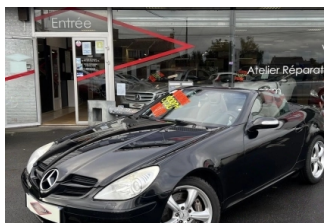

**Mercedes Classe SLK 3.5 V6 272 CH 7-GTROV**  
**18 990 €**  
**Cabriolet**

**DESCRIPTION**

3.5 V6 272 CH 7-GTROV, essence, noir mat, 08/11/2005, Rétroviseurs électriques, Phares anti-brouillard, Jantes en aluminium, Intérieur cuir / noir, Vitres électriques, Sièges ventilé / chauffants, Volant multifonction, Accoudoir central, Climatisation automatique bizona, Détecteur de pluie / Phares automatique, Ordinateur de bord, Vitesse régulateur / limiteur, Direction assistée, ESP, Phares Xénon, Verrouillage centralisé, Radar avant et arrière, Système de navigation / GPS, Radio CD, Bluetooth, chaîne de distribution

**INFORMATIONS**

**Transmission** : Automatique  
**Type** : Cabriolet  
**Couleur** : Noir  
**Date de sortie** : 01/01/2005  
**Marque** : Mercedes  
**Modèle** : Classe SLK  
**Kilométrage** : 96682 Km  
**Versión** : 3.5 V6 272 CH 7-GTROV  
**Année immatriculation** : 08/11/2005  
**Puissance fiscale** : 19 CV  
**Norme Euro** :  
**Carburant** : Essence