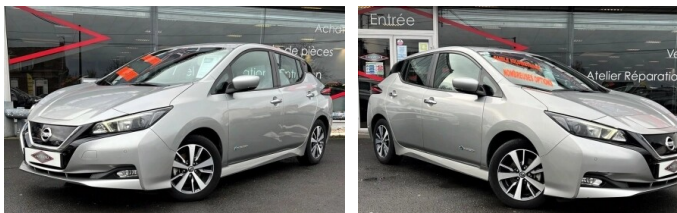

Nissan Leaf 40 KWH 150 CV ACENTA AUTONOMIE:270 KM - 14 990 € Conduite intérieure

DESCRIPTION

40 KWH 150 CV ACENTA AUTONOMIE:270 KM, électrique, gris mat, 19/06/2019, Jantes en aluminium, Rétroviseurs électriques, 4 Vitres électriques, Climatisation automatique, Commande au volant, 270 km d'autonomie, Détecteur de pluie / Phares automatique, Vitesse régulateur / limiteur, Radar de recul, Ordinateur de bord, Airbags conducteur / passager / latéraux, Direction assistée, Radar avant et arrière + camera, Verrouillage centralisé, Système de navigation / GPS, Radio USB, mp3, telephone Bluetooth

INFORMATIONS

Transmission : Automatique
Type de voiture : Berline
Couleur : Gris
Date de sortie : 01/01/2019
Marque : Nissan
Modèle : Leaf
Km : 52649 Km
Version : 40 KWH 150 CV ACENTA AUTONOMIE:270 KM
Date de mise en circulation : 19/06/2019
Puissance fiscale : 4 CV
Norme Euro :
Type Carburant : Electrique