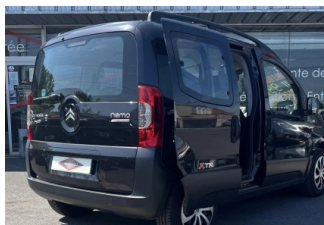

### DESCRIPTION

1.3 HDI 80CV XTR, diesel, noir mat, 04/10/2017, Barre de toit, Porte Coulissante, Phares anti-brouillard, Rétroviseurs électriques, Banquette rabattable, Vitres électriques, Accoudoir avant, Banquette rabattable, Vitesse régulateur / limiteur, Climatisation, Ordinateur de bord, Verrouillage centralisé, Direction assistée, Radio CD, USB, mp3, chaîne de distribution